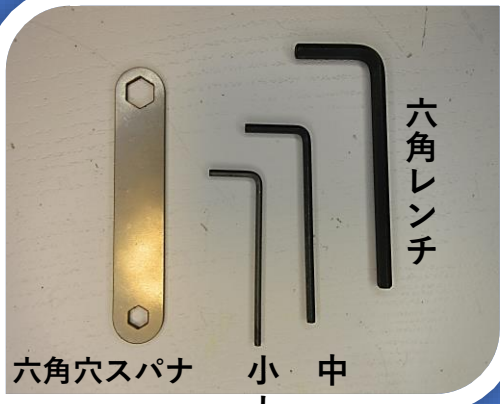

小六角レンチ
ギア調整用

中六角レンチ
取っ手調整用

六角穴スパナ
ダンパー・蓋用ネジ調整

付属工具説明

六角穴スパナ 小 中 大
六角レンチ

大六角レンチ

温度計受け用

軸受け用

架台ビス用