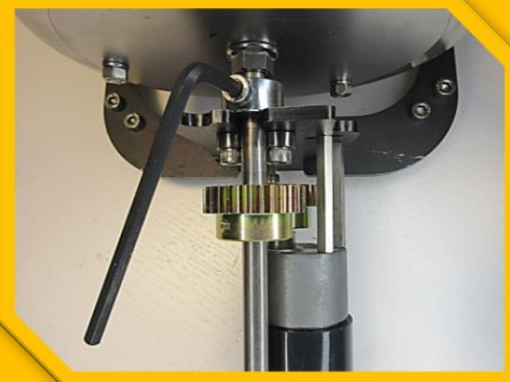

小六角レンチ
ギア調整用

中六角レンチ
取っ手調整用

六角穴スパナ
ダンパー・蓋用ネジ調整

付属工具説明

六角穴スパナ 小 中 大
六角レンチ

大六角レンチ

温度計受け用

軸受け用

架台ビス用