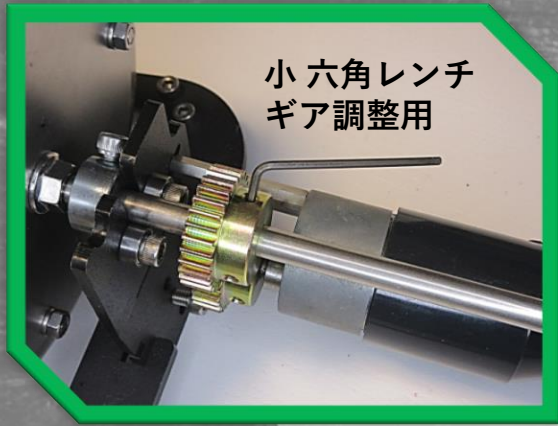

小六角レンチ
ギア調整用

中六角レンチ
取っ手調整用

六角穴スパナ
ダンパー・蓋用ネジ調整

付属工具説明

六角穴スパナ 小 中 大
六角レンチ

大六角レンチ

温度計受け用

軸受け用

架台ビス用